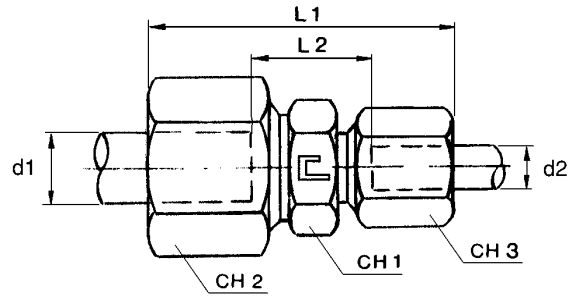

Reducing Union

Carbon Steel ... SBUR
Stainless Steel ... SSUR

Series	Pressure	Tube								Item Number	Item Number
		OD	D1	D2	L1	L2	CH1	CH2	CH3	Carbon Steel	Stainless Steel
L Light	PN 315	08-06	8	6	40	11	14	17	14	SBUR08-06L	SSUR08-06L
		10-06	10	6	41	12	17	19	14	SBUR10-06L	SSUR10-06L
		10-08	10	8	41	12	17	19	17	SBUR10-08L	SSUR10-08L
		12-06	12	6	42	13	19	22	14	SBUR12-06L	SSUR12-06L
		12-08	12	8	42	13	19	22	17	SBUR12-08L	SSUR12-08L
		12-10	12	10	43	14	19	22	19	SBUR12-10L	SSUR12-10L
		15-10	15	10	45	15	24	27	19	SBUR15-10L	SSUR15-10L
		15-12	15	12	45	15	24	27	22	SBUR15-12L	SSUR15-12L
		18-10	18	10	46	15.5	27	32	19	SBUR18-10L	SSUR18-10L
	18-12	18	12	46	15.5	27	32	22	SBUR18-12L	SSUR18-12L	
	18-15	18	15	48	16.5	27	32	27	SBUR18-15L	SSUR18-15L	
	PN 160	22-12	22	12	48	17.5	32	36	22	SBUR22-12L	SSUR22-12L
		22-15	22	15	50	18.5	32	36	27	SBUR22-15L	SSUR22-15L
		22-18	22	18	50	18	32	36	32	SBUR22-18L	SSUR22-18L
		28-18	28	18	52	19	41	41	32	SBUR28-18L	SSUR28-18L
		28-22	28	22	54	21	41	41	36	SBUR28-22L	SSUR28-22L
		35-22	35	22	59	21	46	50	36	SBUR35-22L	SSUR35-22L
		35-28	35	28	59	21	46	50	41	SBUR35-28L	SSUR35-28L