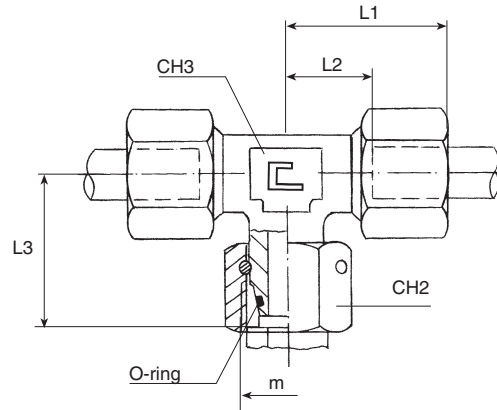

Swivel Adjustable Branch Tee

Carbon Steel ... SBSRT
Stainless Steel ... SSSRT

Series	Pressure	Tube							Item Number	
		OD	M	L1	L2	L3	CH2	CH3	Carbon Steel	Stainless Steel
L Light	PN 315	6	M12 x 1.5	27	12	26	14	12	SBSRT-06L	SSSRT-06L
		8	M14 x 1.5	29	14	27.5	17	12	SBSRT-08L	SSSRT-08L
		10	M16 x 1.5	30	15	29	19	14	SBSRT-10L	SSSRT-10L
		12	M18 x 1.5	32	17	29.5	22	17	SBSRT-12L	SSSRT-12L
		15	M22 x 1.5	36	21	32.5	27	19	SBSRT-15L	SSSRT-15L
		18	M26 x 1.5	40	23.5	35.5	32	24	SBSRT-18L	SSSRT-18L
	PN 160	22	M30 x 2	44	27.5	38.5	36	27	SBSRT-22L	SSSRT-22L
		28	M36 x 2	47	30.5	41.5	41	36	SBSRT-28L	SSSRT-28L
		35	M45 x 2	56	34.5	51	50	41	SBSRT-35L	SSSRT-35L
		42	M52 x 2	63	40	56	60	50	SBSRT-42L	SSSRT-42L
S Heavy	PN 400	6	M14 x 1.5	31	16	27	17	12	SBSRT-06S	SSSRT-06S
		8	M16 x 1.5	32	17	27.5	19	14	SBSRT-08S	SSSRT-08S
		10	M18 x 1.5	34	17.5	30	22	17	SBSRT-10S	SSSRT-10S
		12	M20 x 1.5	38	21.5	31	24	17	SBSRT-12S	SSSRT-12S
		14	M22 x 1.5	40	22	35	27	19	SBSRT-14S	SSSRT-14S
	PN 630	16	M24 x 1.5	43	24.5	36.5	30	24	SBSRT-16S	SSSRT-16S
		20	M30 x 2	48	26.5	44.5	36	27	SBSRT-20S	SSSRT-20S
		25	M36 x 2	54	30	50	46	36	SBSRT-25S	SSSRT-25S
		30	M42 x 2	62	35.5	55	50	41	SBSRT-30S	SSSRT-30S
		PN 315	38	M52 x 2	72	41	63	60	50	SBSRT-38S