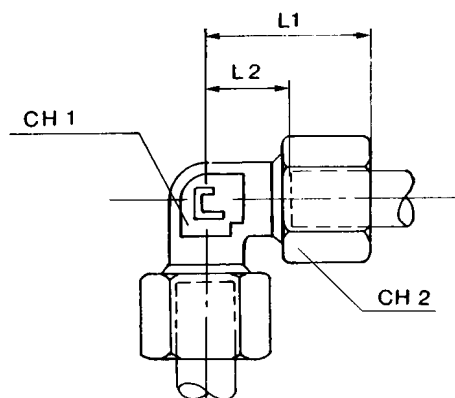

Elbow

Carbon Steel ... SBL
Stainless Steel ... SSL

Series	Pressure	Tube					Item Number	
		OD	L1	L2	CH1	CH2	Carbon Steel	Stainless Steel
LL Very Light	PN 100	4	21	11.0	9	10	SBL-04LL	SSL-04LL
		6	21	9.5	9	12	SBL-06LL	SSL-06LL
		8	23	11.5	12	14	SBL-08LL	SSL-08LL
		10	24	12.5	14	17	SBL-10LL	SSL-10LL
		12	25	13.0	17	19	SBL-12LL	SSL-12LL
L Light	PN 315	6	27	12.0	12	14	SBL-06L	SSL-06L
		8	29	14.0	12	17	SBL-08L	SSL-08L
		10	30	15.0	14	19	SBL-10L	SSL-10L
		12	32	17.0	17	22	SBL-12L	SSL-12L
		15	36	21.0	19	27	SBL-15L	SSL-15L
		18	40	23.5	24	32	SBL-18L	SSL-18L
	PN 160	22	44	27.5	27	36	SBL-22L	SSL-22L
		28	47	30.5	36	41	SBL-28L	SSL-28L
		35	56	34.5	41	50	SBL-35L	SSL-35L
		42	63	40.0	50	60	SBL-42L	SSL-42L
S Heavy	PN 630	6	31	16.0	12	17	SBL-06S	SSL-06S
		8	32	17.0	14	19	SBL-08S	SSL-08S
		10	34	17.5	17	22	SBL-10S	SSL-10S
		12	38	21.5	17	24	SBL-12S	SSL-12S
		14	40	22.0	19	27	SBL-14S	SSL-14S
	PN 400	16	43	24.5	24	30	SBL-16S	SSL-16S
		20	48	26.5	27	36	SBL-20S	SSL-20S
		25	54	30.0	36	46	SBL-25S	SSL-25S
		30	62	35.5	41	50	SBL-30S	SSL-30S
	PN 315	38	72	41.0	50	60	SBL-38S	SSL-38S