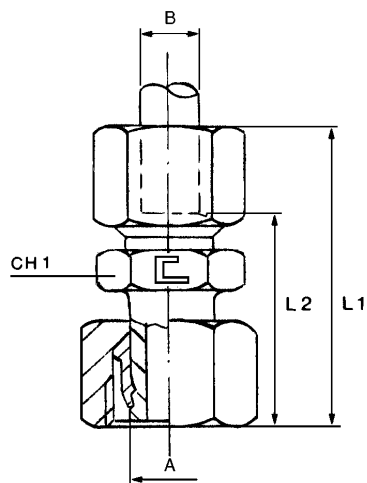

Standpipe Reducer

Carbon Steel ... SBKOR

Stainless Steel ... SSKOR

Series	Pressure	A	B	L1	L2	CH1	Item Number	
							Carbon Steel	Stainless Steel
L Light	PN 160	28	8	41	26.5	17	SBKOR-28L-08L	SSKOR-28L-08L
		28	10	42	27.5	19	SBKOR-28L-10L	SSKOR-28L-10L
		28	12	42	27.5	22	SBKOR-28L-12L	SSKOR-28L-12L
		28	15	44	28.5	27	SBKOR-28L-15L	SSKOR-28L-15L
		28	18	44	28.0	32	SBKOR-28L-18L	SSKOR-28L-18L
		28	22	46	30.0	36	SBKOR-28L-22L	SSKOR-28L-22L
		35	6	46	31.5	14	SBKOR-35L-06L	SSKOR-35L-06L
		35	8	46	31.5	17	SBKOR-35L-08L	SSKOR-35L-08L
		35	10	47	32.5	19	SBKOR-35L-10L	SSKOR-35L-10L
		35	12	47	32.5	22	SBKOR-35L-12L	SSKOR-35L-12L
		35	15	49	33.5	27	SBKOR-35L-15L	SSKOR-35L-15L
		35	18	49	33.0	32	SBKOR-35L-18L	SSKOR-35L-18L
		35	22	51	35.0	36	SBKOR-35L-22L	SSKOR-35L-22L
		35	28	52	35.0	41	SBKOR-35L-28L	SSKOR-35L-28L
		42	10	48	33.5	19	SBKOR-42L-10L	SSKOR-42L-10L
		42	12	48	33.5	22	SBKOR-42L-12L	SSKOR-42L-12L
		42	15	50	34.5	27	SBKOR-42L-15L	SSKOR-42L-15L
		42	18	50	34.0	32	SBKOR-42L-18L	SSKOR-42L-18L
		42	22	52	36.0	36	SBKOR-42L-22L	SSKOR-42L-22L
		42	28	53	36.0	41	SBKOR-42L-28L	SSKOR-42L-28L
42	35	57	35.0	50	SBKOR-42L-35L	SSKOR-42L-35L