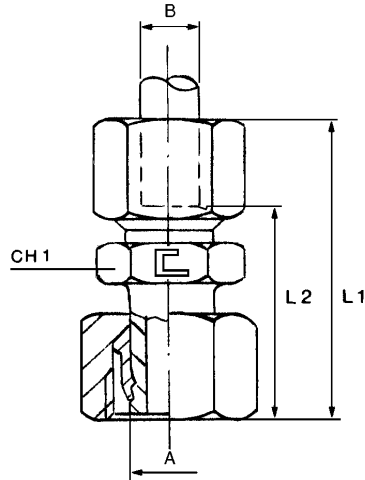

Standpipe Reducer

Carbon Steel ... SBKOR
Stainless Steel ... SSKOR

Series	Pressure	A	B	L1	L2	CH1	Item Number	Item Number
							Carbon Steel	Stainless Steel
L Light	PN 315	8	6	38	23.5	14	SBKOR-08L-06L	SSKOR-08L-06L
		10	6	38	23.5	14	SBKOR-10L-06L	SSKOR-10L-06L
		10	8	38	23.5	17	SBKOR-10L-08L	SSKOR-10L-08L
		12	6	38	23.5	14	SBKOR-12L-06L	SSKOR-12L-06L
		12	8	38	23.5	17	SBKOR-12L-08L	SSKOR-12L-08L
		12	10	39	24.5	19	SBKOR-12L-10L	SSKOR-12L-10L
		15	6	38	23.5	14	SBKOR-15L-06L	SSKOR-15L-06L
		15	8	38	23.5	17	SBKOR-15L-08L	SSKOR-15L-08L
		15	10	39	24.5	19	SBKOR-15L-10L	SSKOR-15L-10L
		15	12	39	24.5	22	SBKOR-15L-12L	SSKOR-15L-12L
		18	6	39	24.5	14	SBKOR-18L-06L	SSKOR-18L-06L
		18	8	39	24.5	17	SBKOR-18L-08L	SSKOR-18L-08L
		18	10	40	25.5	19	SBKOR-18L-10L	SSKOR-18L-10L
		18	12	40	25.5	22	SBKOR-18L-12L	SSKOR-18L-12L
	18	15	42	26.5	27	SBKOR-18L-15L	SSKOR-18L-15L	
	PN 160	22	6	40	25.5	14	SBKOR-22L-06L	SSKOR-22L-06L
		22	8	40	25.5	17	SBKOR-22L-08L	SSKOR-22L-08L
		22	10	41	26.5	19	SBKOR-22L-10L	SSKOR-22L-10L
		22	12	41	26.5	22	SBKOR-22L-12L	SSKOR-22L-12L
		22	15	43	27.5	27	SBKOR-22L-15L	SSKOR-22L-15L
		22	18	43	27.0	32	SBKOR-22L-18L	SSKOR-22L-18L
		28	6	41	26.5	14	SBKOR-28L-06L	SSKOR-28L-06L