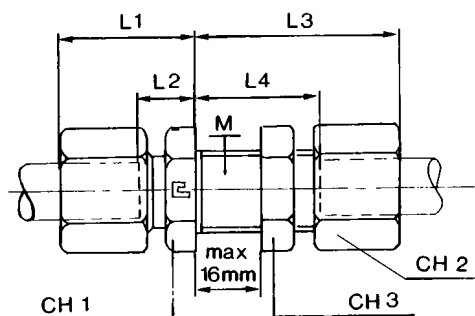

Bulkhead Union

Carbon Steel ... SBBU
Stainless Steel ... SSBU

Series	Pressure	Tube									Item Number Carbon Steel	Item Number Stainless Steel
		OD	M	L1	L2	L3	L4	CH1	CH2	CH3		
L Light	PN 315	6	M 12 x 1.5	22	7	42	27	17	14	17	SBBU-06L	SSBU-06L
		8	M 14 x 1.5	23	8	42	27	19	17	19	SBBU-08L	SSBU-08L
		10	M 16 x 1.5	25	10	43	28	22	19	22	SBBU-10L	SSBU-10L
		12	M 18 x 1.5	25	10	44	29	24	22	24	SBBU-12L	SSBU-12L
		15	M 22 x 1.5	27	12	46	31	27	27	30	SBBU-15L	SSBU-15L
		18	M 26 x 1.5	30	13.5	49	32.5	32	32	36	SBBU-18L	SSBU-18L
	PN 160	22	M 30 x 2	33	16.5	51	34.5	36	36	41	SBBU-22L	SSBU-22L
		28	M 36 x 2	35	18.5	52	35.5	41	41	46	SBBU-28L	SSBU-28L
		35	M 45 x 2	40	18.5	58	36.5	50	50	55	SBBU-35L	SSBU-35L
		42	M 52 x 2	42	19	59	36	60	60	65	SBBU-42L	SSBU-42L
S Heavy	PN 630	6	M 14 x 1.5	27	12	44	29	19	17	19	SBBU-06S	SSBU-06S
		8	M 16 x 1.5	28	13	44	29	22	19	22	SBBU-08S	SSBU-08S
		10	M 18 x 1.5	31	14.5	46	29.5	24	22	24	SBBU-10S	SSBU-10S
		12	M 20 x 1.5	31	14.5	47	30.5	27	24	27	SBBU-12S	SSBU-12S
		14	M 22 x 1.5	35	17	50	32	30	27	30	SBBU-14S	SSBU-14S
	PN 400	16	M 24 x 1.5	35	16.5	50	31.5	32	30	32	SBBU-16S	SSBU-16S
		20	M 30 x 2	39	17.5	55	33.5	41	36	41	SBBU-20S	SSBU-20S
		25	M 36 x 2	44	20	59	35	46	46	46	SBBU-25S	SSBU-25S
		30	M 42 x 2	48	21.5	64	37.5	50	50	50	SBBU-30S	SSBU-30S
		PN 315	38	M 52 x 2	53	22	68	37	65	60	65	SBBU-38S